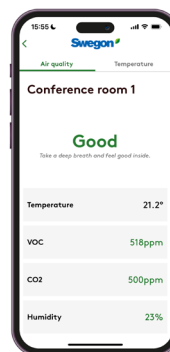

INSIDE Portal

Ausgangspunkt für angeschlossene Swegon-Produkte

- Unentgeltlich
- Überblick über die wichtigsten Parameter
  - System-Übersicht
  - Maximale und minimale Temperatur
  - Status des Heizungs-/Kühlungsbedarfs
  - Belegungsgrad
  - Aktive Alarme
- Nutzer zur INSIDE App einladen