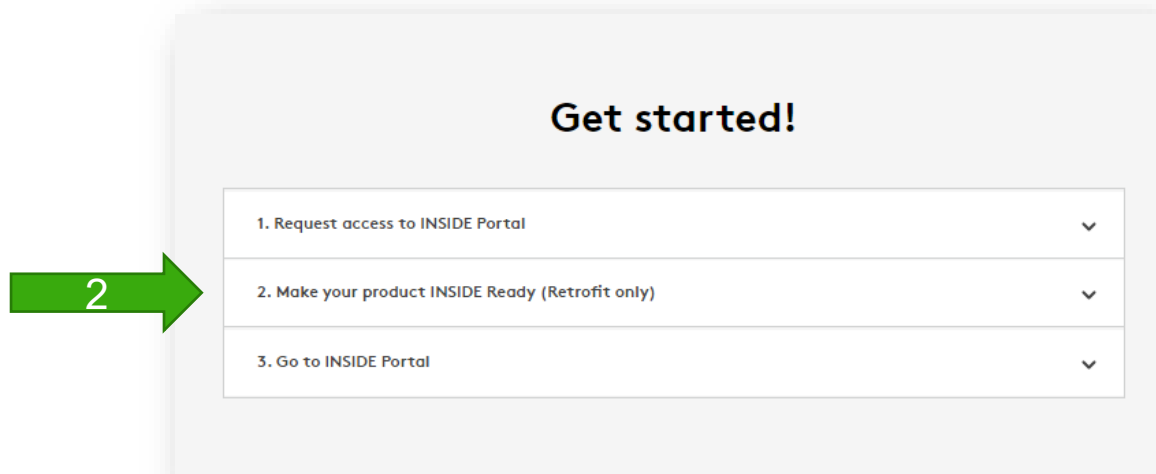

Machen Sie Ihr WISE-System INSIDE Ready

- [Zur Webseite von Swegon](#) gehen
  - Software → Vernetzte Produkte
- **2** Füllen Sie Formular Nummer 2 aus und klicken Sie auf Absenden
  - Vergessen Sie nicht, die Seriennummer/den Namen des WISE und die MAC-Adresse des Betriebsnetzes einzugeben (wichtig).
  - Warten Sie auf eine E-Mail von Swegon mit **ID** und **Aktivierungscode**.

The image shows the 'Get started!' form for step 2, 'Make your product INSIDE Ready (Retrofit only)'. The form includes the following sections:

- **Account information:** Email (Used for INSIDE Portal)*, Company name.
- **Product information:** Choose product* (Please Select), Serial number of product*, MAC address of product (Found under settings in your products, see operation manual of your product), Building name.

At the bottom, there is a 'SUBMIT' button and a 'protected by reCAPTCHA' notice. A green arrow points to the 'SUBMIT' button.