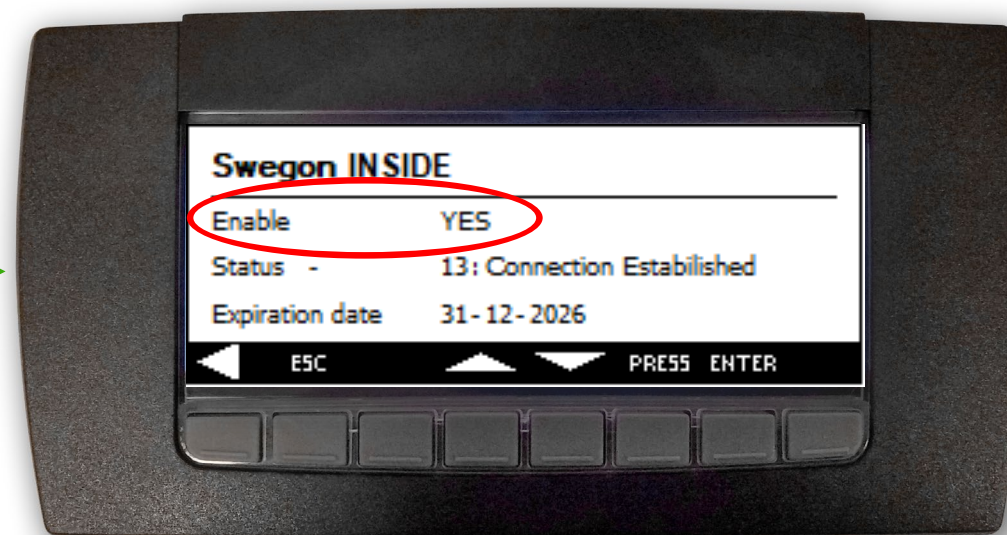

Aktiver Swegon INSIDE

Alternativ 2: Fra semigrafisk HMI