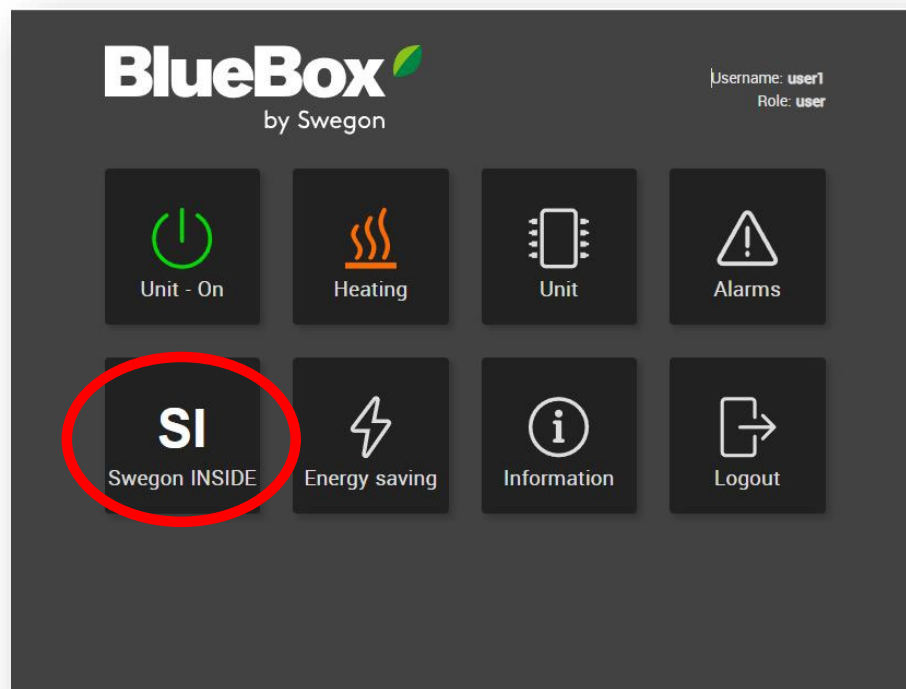

Aktiver Swegon INSIDE

Alternativ 3: Fra webserveren