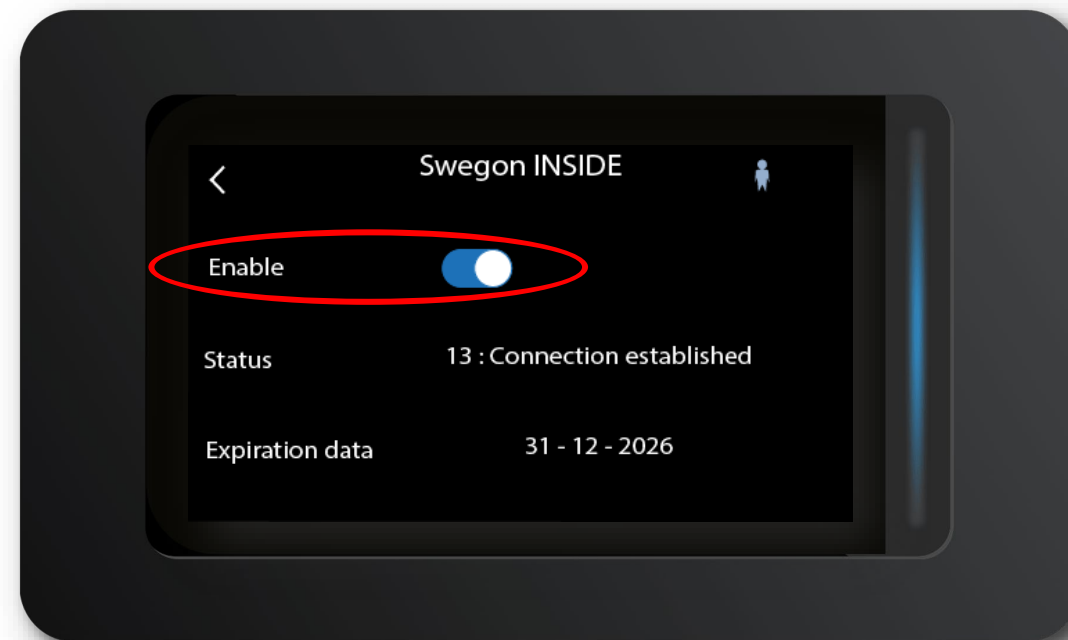

Aktiver Swegon INSIDE

Alternativ 1: Fra berørings-HMI