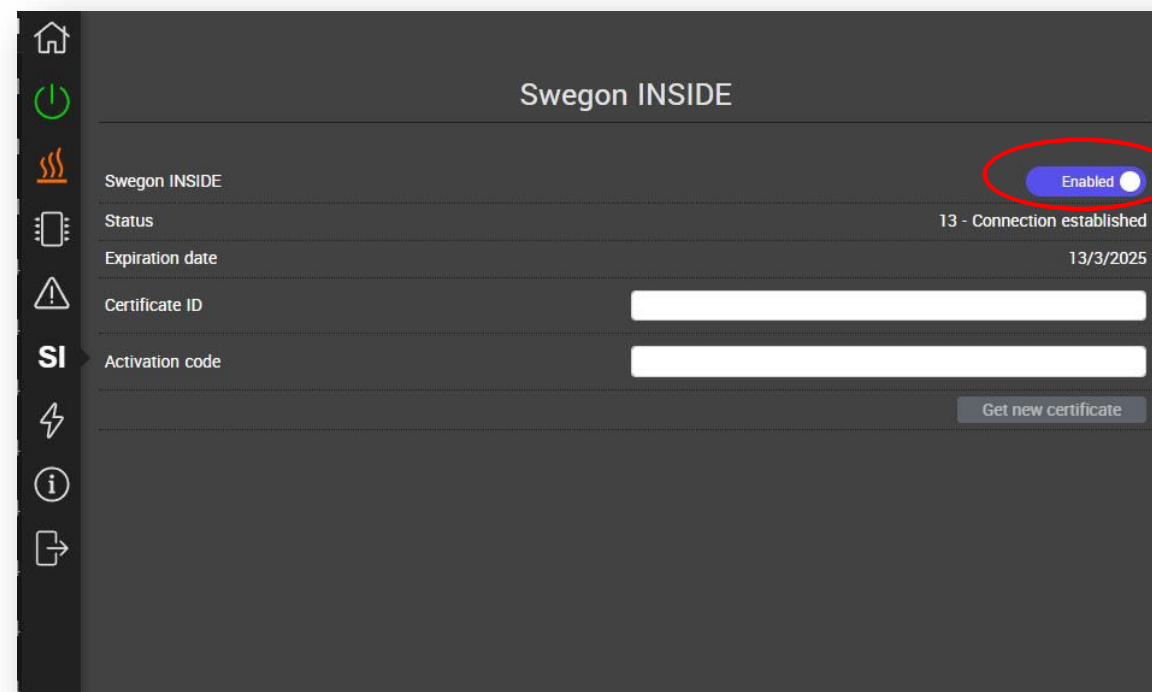

Aktiver Swegon INSIDE

Alternativ 3: Fra webserveren