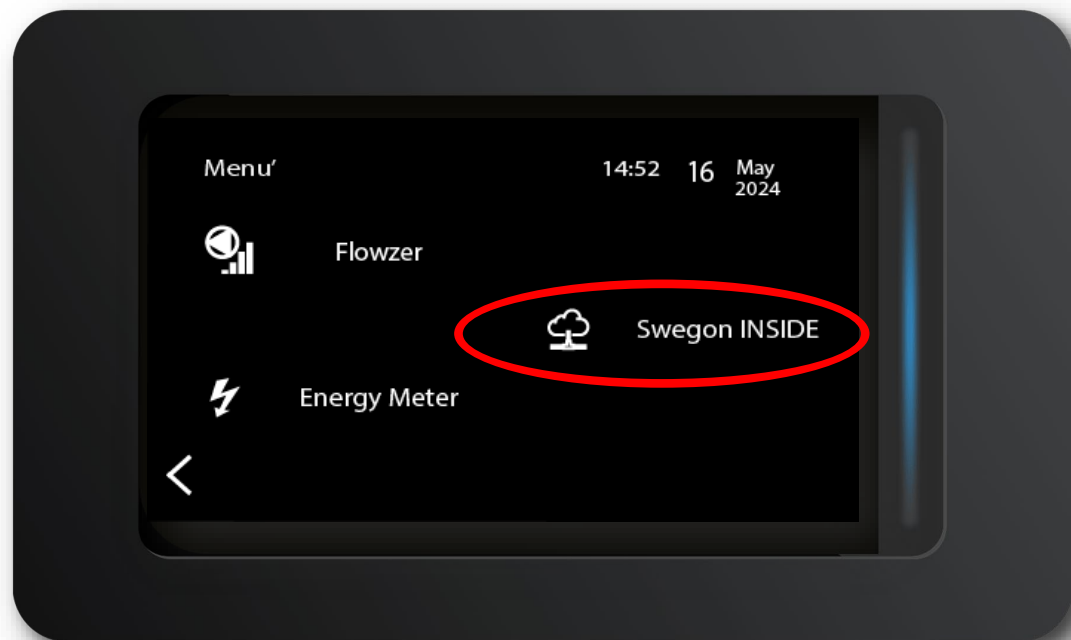

Aktiver Swegon INSIDE

Alternativ 1: Fra berørings-HMI