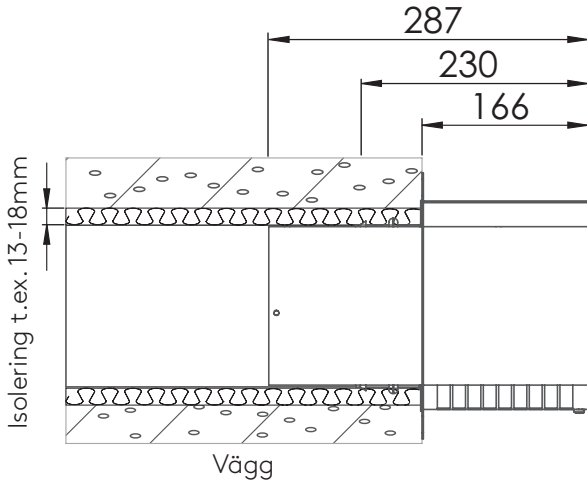

WG16

På utelufts donet är fästflänsens diameter 230 mm. Rekommenderad hålstorlek för hela elementet är maximalt 210 mm.

- 1 Maximera en bra uteluft utan lukter från utblåsningsluft
- 2 Fryser inte > tryckförhållandena håller sig alltid på en bra nivå
- 3 Billigaste byggsättet för ventilation i flerbostadshus
- 4 Inga vertikala kanaler behövs > flera kvadrat till försäljning!
- 5 Det behövs inga brandspärrar eftersom ventilationen som helhet finns i en bostad
- 6 Minsta tryckförlust vid utblåsnings hastigheten 5 m/s

För montering separat eller sida vid sida

Mått WG12

Vikt

WGI 12:	0,8 kg
WGO 12:	2,0 kg

Mått WG16

Vikt

WGI 16: 1,3 kg
WGO 16: 3,0 kg

Färger