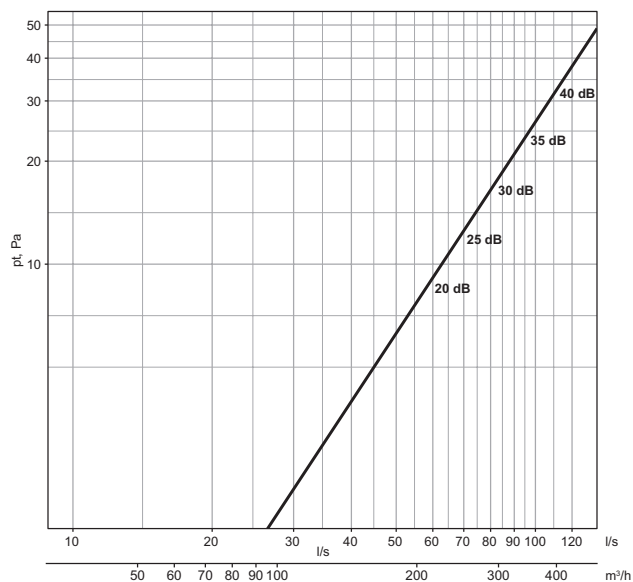

Svart

RAL 9011

Tekniska data

WG 12

Tryckfall och ljuddata (WGI 12)

WG 16

Tryckfall och ljuddata (WGI 16)

Tryckfall, utblåsningshastighet och ljuddata (WGO 12)