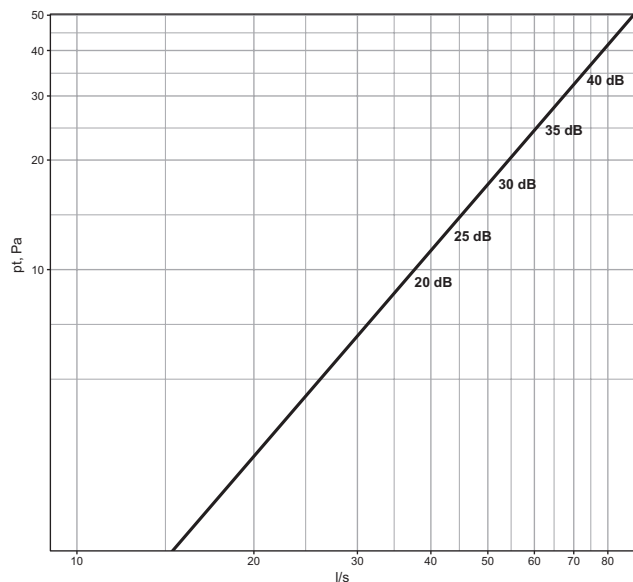

Svart

RAL 9011

Tekniska data

WG 12

Tryckfall och ljuddata (WGI 12)

WG 16

Tryckfall och ljuddata (WGI 16)

Tryckfall, utblåsningshastighet och ljuddata (WGO 12)