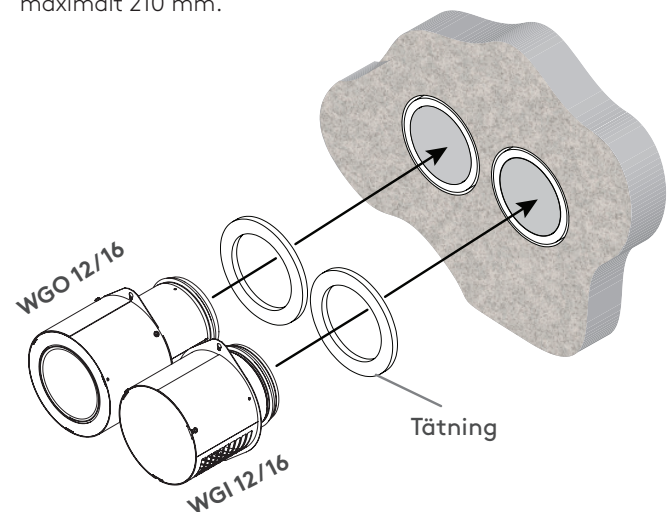

WG12

På utelufts donet är fästflänsens diameter 175 mm. Rekommenderad hålstorlek för hela elementet är maximalt 161 mm (t.ex. 125 mm + 13 mm + 13 mm för ventilationsrör och isoleringar, sammanlagd tjocklek 151 mm).

WG16

På utelufts donet är fästflänsens diameter 230 mm. Rekommenderad hålstorlek för hela elementet är maximalt 210 mm.

- 1 Maximera en bra uteluft utan lukter från utblåsningsluft
- 2 Fryser inte > tryckförhållandena håller sig alltid på en bra nivå
- 3 Billigaste byggsättet för ventilation i flerbostadshus
- 4 Inga vertikala kanaler behövs > flera kvadrat till försäljning!
- 5 Det behövs inga brandspärrar eftersom ventilationen som helhet finns i en bostad
- 6 Minsta tryckförlust vid utblåsnings hastigheten 5 m/s