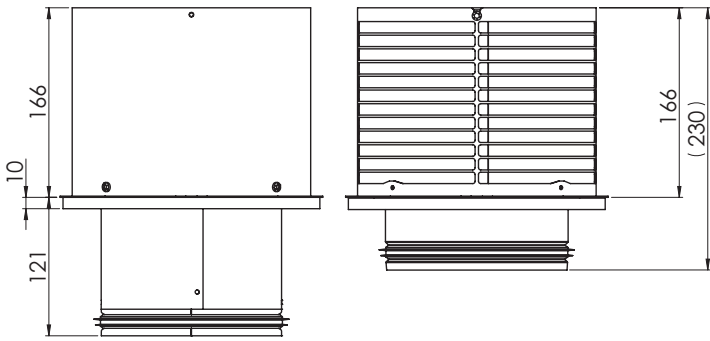

För montering separat eller sida vid sida

Mått WG12

Vikt

WGI 12:	0,8 kg
WGO 12:	2,0 kg

Mått WG16

Vikt

WGI 16: 1,3 kg
WGO 16: 3,0 kg

Färger