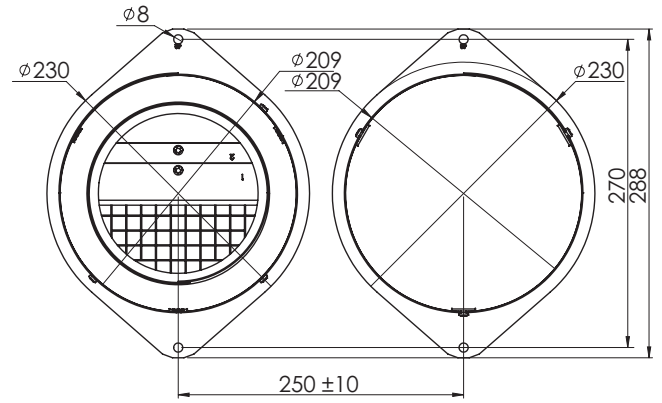

WG12

På utelufts donet är fästflänsens diameter 175 mm. Rekommenderad hålstorlek för hela elementet är maximalt 161 mm (t.ex. 125 mm + 13 mm + 13 mm för ventilationsrör och isoleringar, sammanlagd tjocklek 151 mm).

WG16

På utelufts donet är fästflänsens diameter 230 mm. Rekommenderad hålstorlek för hela elementet är maximalt 210 mm.

- 1 Maximera en bra uteluft utan lukter från utblåsningsluft
- 2 Fryser inte > tryckförhållandena håller sig alltid på en bra nivå
- 3 Billigaste byggsättet för ventilation i flerbostadshus
- 4 Inga vertikala kanaler behövs > flera kvadrat till försäljning!
- 5 Det behövs inga brandspärrar eftersom ventilationen som helhet finns i en bostad
- 6 Minsta tryckförlust vid utblåsnings hastigheten 5 m/s

För montering separat eller sida vid sida

Mått WG12

Vikt

WGI 12:	0,8 kg
WGO 12:	2,0 kg

Mått WG16

Vikt

WGI 16: 1,3 kg
WGO 16: 3,0 kg

Färger