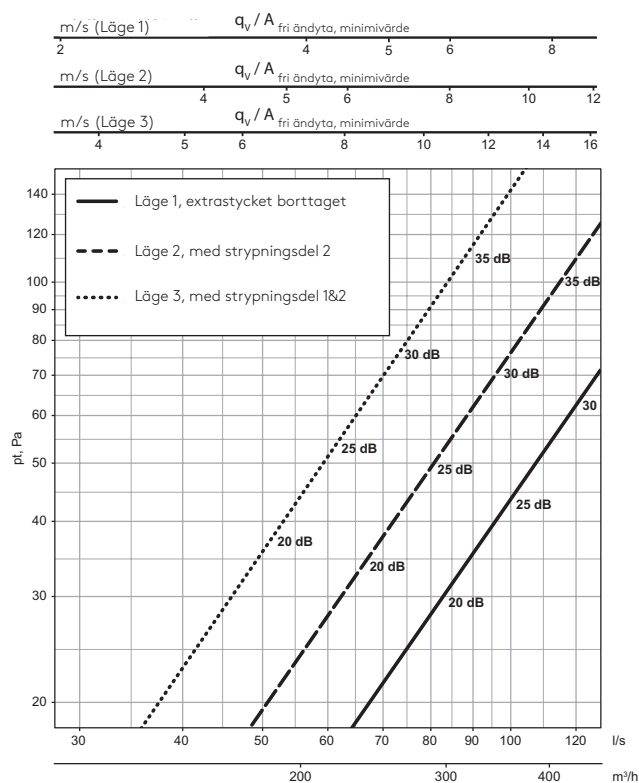

Tryckfall, utblåsningshastighet och ljuddata (WGO 16)