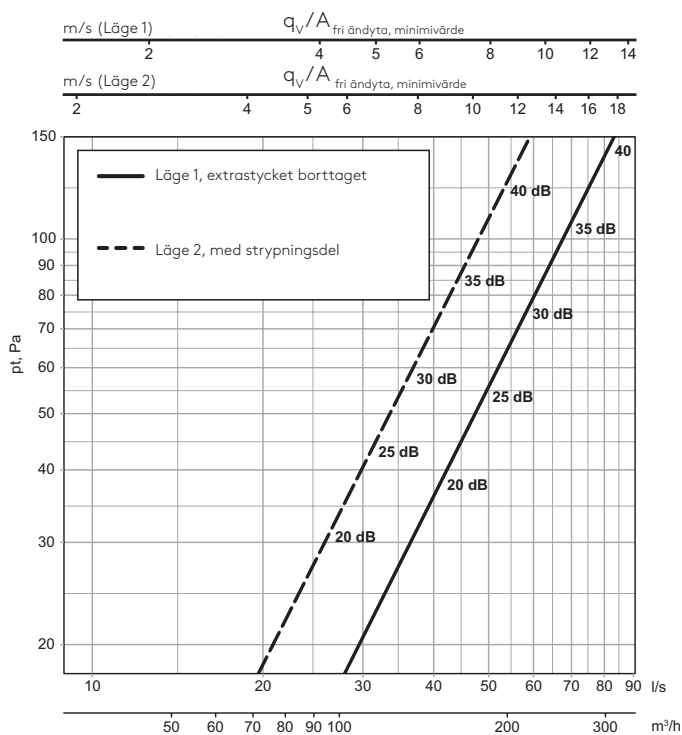

Svart

RAL 9011

Tekniska data

WG 12

Tryckfall och ljuddata (WGI 12)

WG 16

Tryckfall och ljuddata (WGI 16)

Tryckfall, utblåsningshastighet och ljuddata (WGO 12)